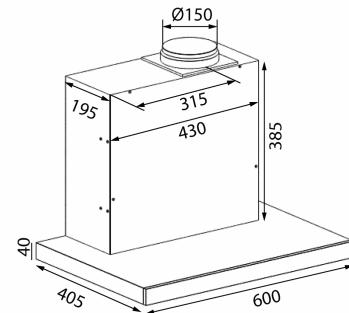

Tekniset tiedot

Minimi ilmamäärä [m ³ /h]	184
Minimi ääniteho [dB(A)]	39
Maksimi ilmamäärä [m ³ /h]	525,7
Suurin ääniteho [dB(A)]	66
Ohjauk	Glass Touch

Super Silent GT

Internal motor

Revisiiondata: 02.12.2019